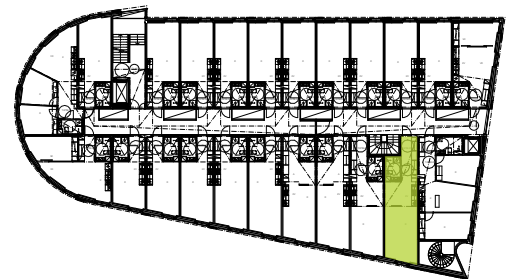

1 rum + kokvrå + alkov
40,5 m²

Bostäder

- 1. våningen B066
- 2. våningen B070
- 3. våningen B079
- 4. våningen B088
- 5. våningen B097

MAJSPORTEN

1r+kv+a - B066, B070, B079, B088, B097 1:100

01.11.2018