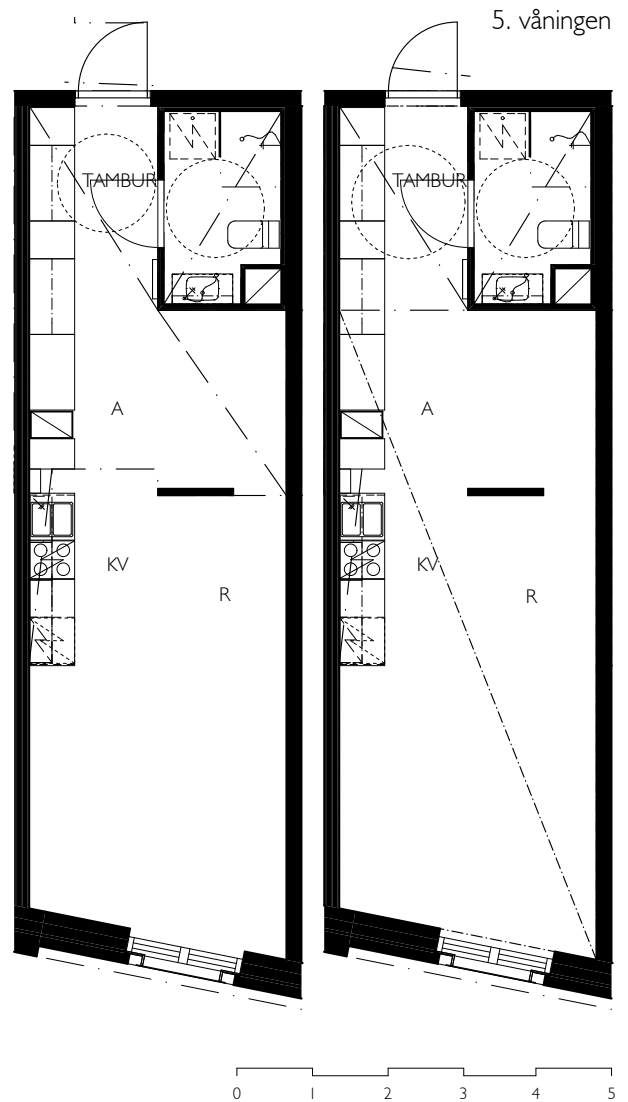

1 rum + kokvrå + alkov
37,0 m²

Bostäder

- 1. våningen A007
- 2. våningen A016
- 3. våningen A030
- 4. våningen A044
- 5. våningen A058

MAJSPORTEN

1r+kv+a - A007, A016, A030, A044, A058 1:100

01.11.2018