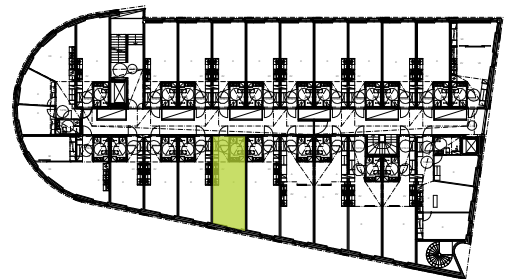

1 rum + kokvrå  
32,0 m<sup>2</sup>

Bostäder

- |             |      |
|-------------|------|
| 1. våningen | A005 |
| 2. våningen | A014 |
| 3. våningen | A028 |
| 4. våningen | A042 |
| 5. våningen | A056 |

## MAJSPORTEN

1r+kv - A005, A014, A028, A042, A056 1:100

01.11.2018